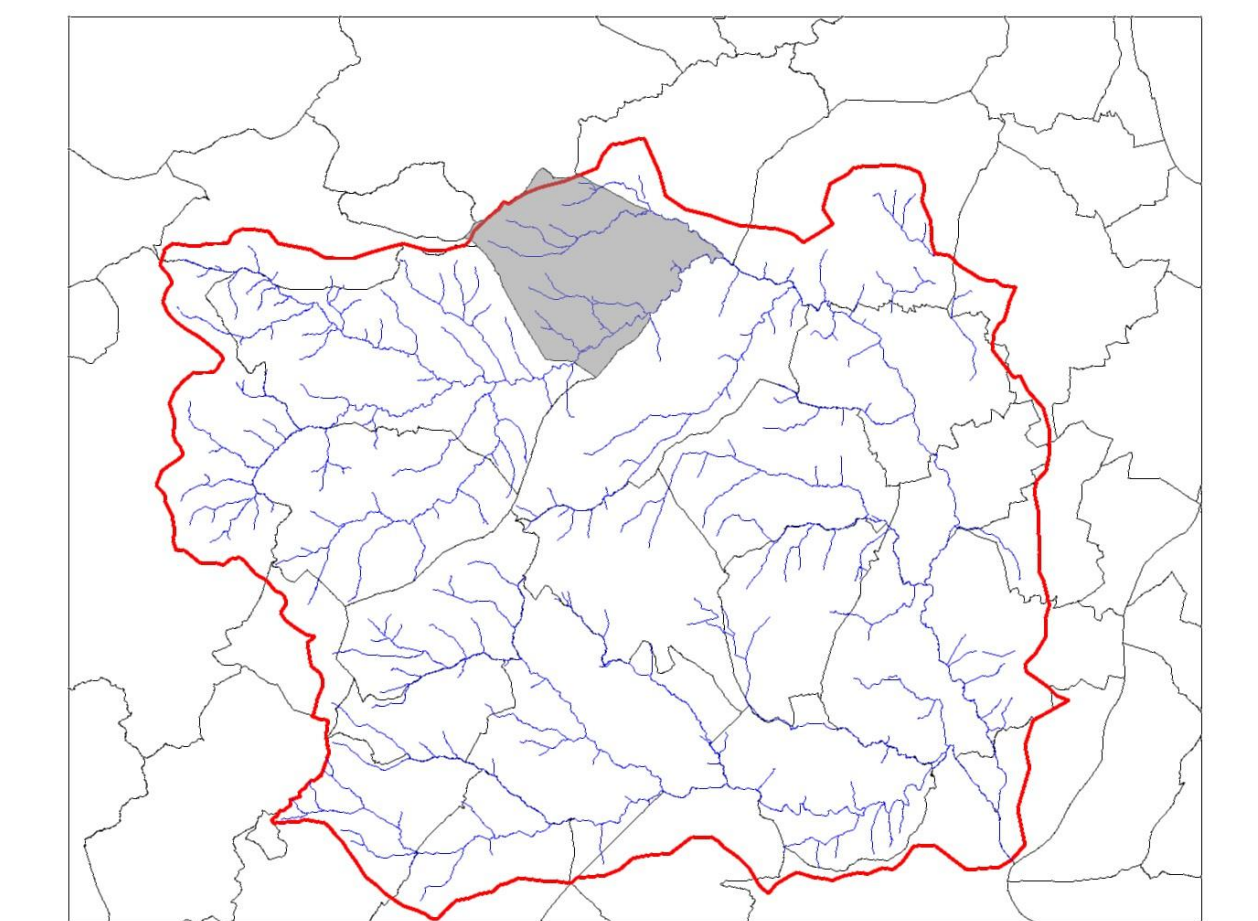

ZONE BLANCHE

ZONE BLANCHE

ZONE BLANCHE

Messimy

- Limite communale
- Cote réglementaire de référence en m NGF
- Zone Verte HGM
- Zone Rouge
- Limite du bassin versant du Garon

**PLAN DE PREVENTION DES RISQUES NATURELS
D'INONDATION DU GARON**

PRÉFET DU RHÔNE

**PLAN DE ZONAGE
06-COMMUNE DE MESSIMY**

Date : janvier 2014
Échelle : 1/5000ème

Prescription du : 13 décembre 2012
Approbation du : 11 juin 2015