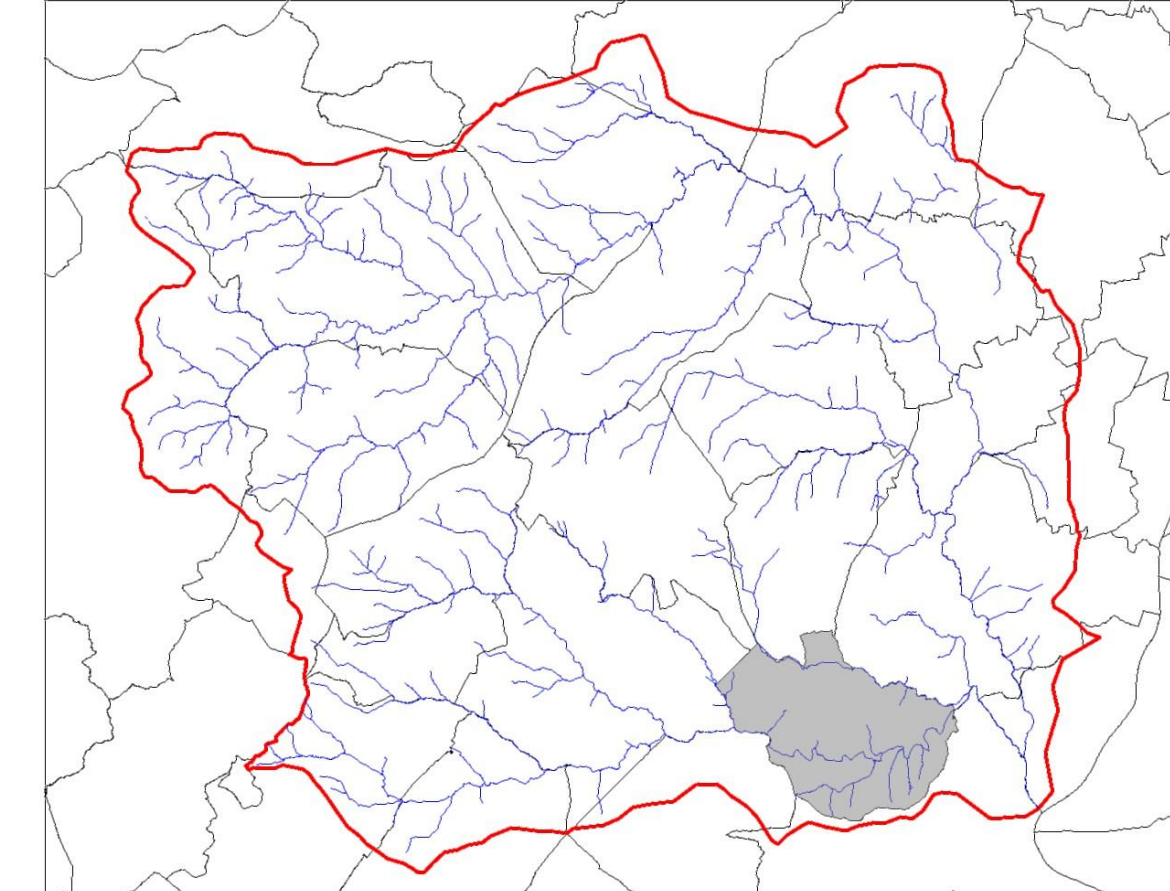

ZONE BLANCHE

ZONE BLANCHE

ZONE BLANCHE

ZONE BLANCHE

Chassagny

**PLAN DE PREVENTION DES RISQUES NATURELS
D'INONDATION DU GARON**

PRÉFET DU RHÔNE

PLAN DE ZONAGE

04-COMMUNE DE CHASSAGNY

Échelle: 1:5 000

- Limite communale
- Côte réglementaire de référence en m NGF
- Zone Verte NCM
- Zone Rouge
- Zone Bleue
- Zone Violette
- Limite du bassin versant du Garon

Date : janvier 2014